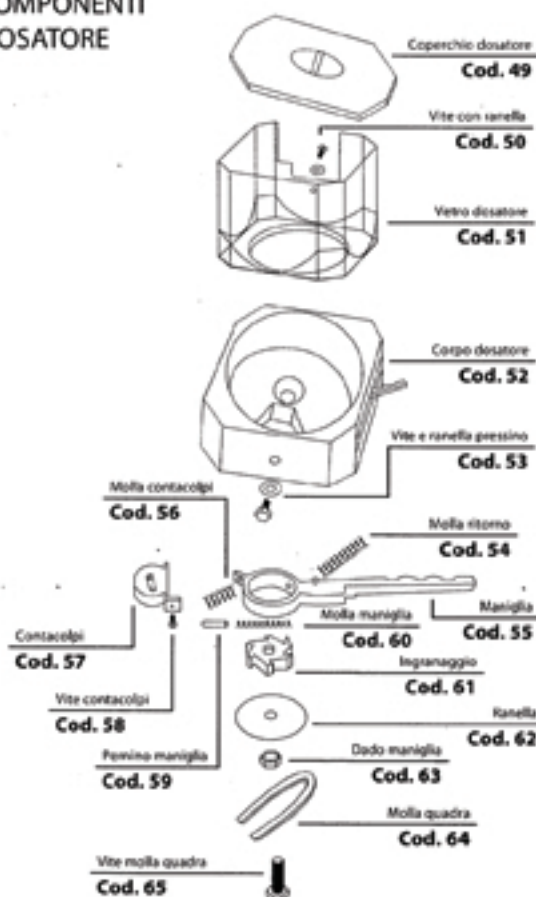

Esploso ricambi Macaf

COMPONENTI MOTORE

COLONNA SUPER - TIMER

COLONNA SUPER - AUTOMATICO

RETRO COLONNA SUPER

COMPONENTI ELETTRICI

COMPONENTI DOSATORE

COMPONENTI DOSATORE

SCATOLETTA PORTA MICRO

COMPONENTI PRESSINO

BOCCHETTONE PER DROGHERIA

COMPONENTI IRIS/LUXOR BASE

Corpo pressino fisso

Cod. 94

Pomolo

Platello Iris

Cod. 98

Saltarello iris

Cod. 95

Macina diametro 64

Cod. 99

Calotta iris

Cod. 96

Forcella iris

Cod. 100

Morsettiera

Cod. 97

Carcassa Timer

COD.103

Carcassa Automatica

COD.104

Quadro portamotore