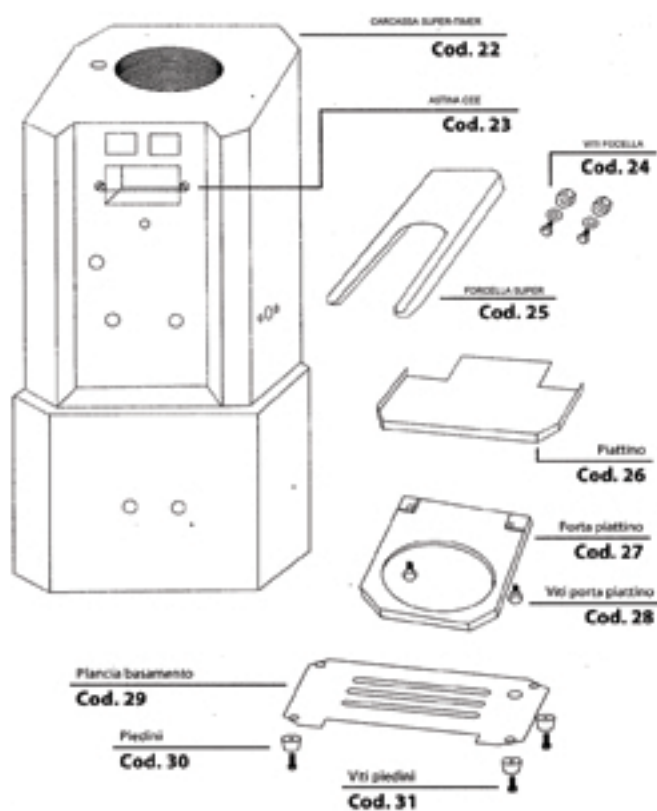

Esploso ricambi Macaf

COMPONENTI MOTORE

COLONNA SUPER - TIMER

COLONNA SUPER - AUTOMATICO

RETRO COLONNA SUPER

COMPONENTI ELETTRICI

COMPONENTI DOSATORE

COMPONENTI DOSATORE

SCATOLETTA PORTA MICRO

COMPONENTI PRESSINO

BOCCHETTONE PER DROGHERIA

COMPONENTI IRIS/LUXOR BASE

Corpo pressino fisso

Cod. 94

Pomolo

Platello Iris