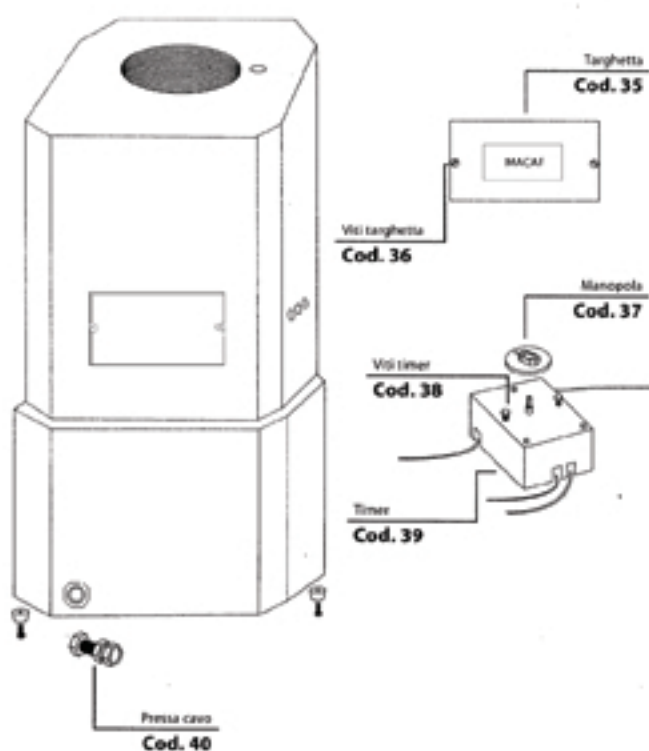

Esploso ricambi Macaf

COMPONENTI MOTORE

COLONNA SUPER - TIMER

COLONNA SUPER - AUTOMATICO

RETRO COLONNA SUPER

COMPONENTI ELETTRICI

COMPONENTI DOSATORE

COMPONENTI DOSATORE

SCATOLETTA PORTA MICRO

COMPONENTI PRESSINO

BOCCHETTONE PER DROGHERIA

COMPONENTI IRIS/LUXOR BASE

Corpo pressino fisso

Cod. 94

Pomolo

Platello Iris