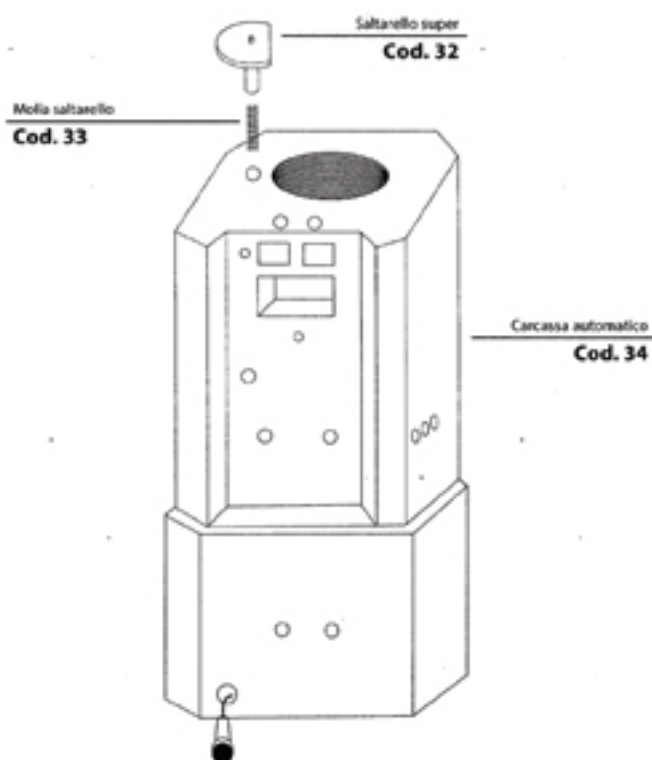

Esploso ricambi Macaf

COMPONENTI MOTORE

COLONNA SUPER - TIMER

COLONNA SUPER - AUTOMATICO

RETRO COLONNA SUPER

COMPONENTI ELETTRICI

COMPONENTI DOSATORE

COMPONENTI DOSATORE

SCATOLETTA PORTA MICRO

COMPONENTI PRESSINO

BOCCHETTONE PER DROGHERIA

COMPONENTI IRIS/LUXOR BASE

Corpo pressino fisso

Cod. 94

Pomolo

Platello Iris