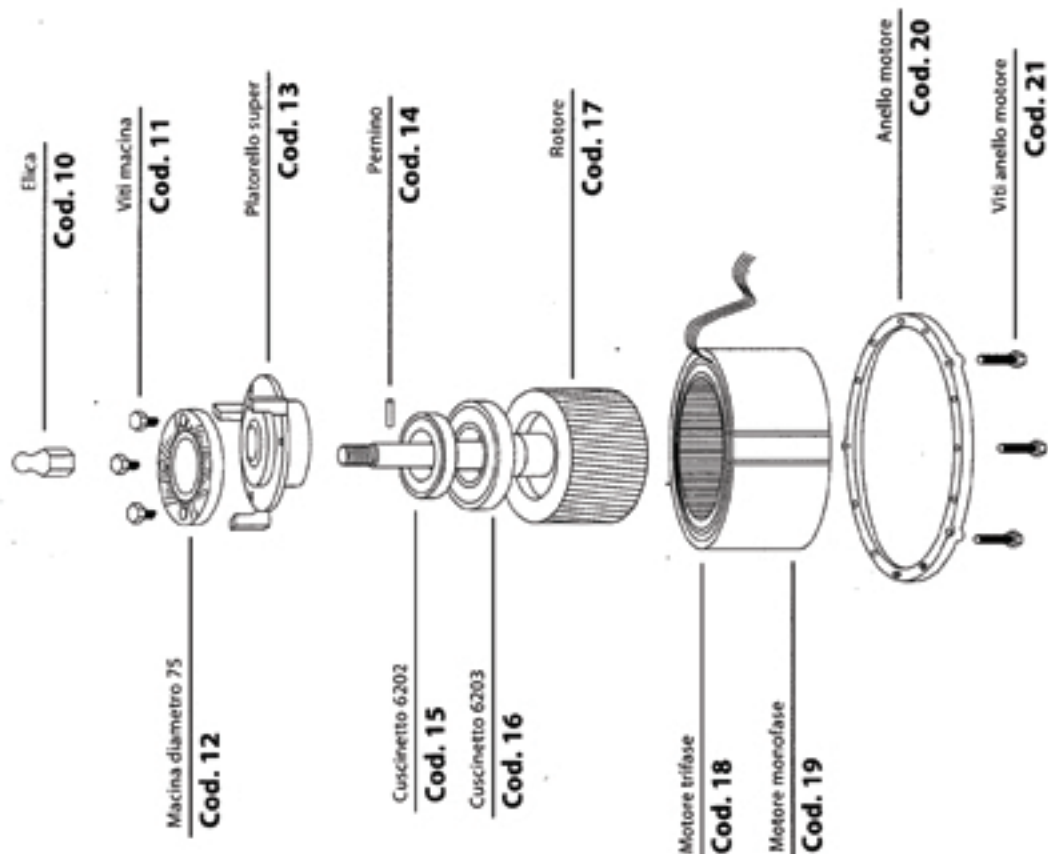

Esploso ricambi Macaf

COMPONENTI MOTORE

COLONNA SUPER - TIMER

COLONNA SUPER - AUTOMATICO

RETRO COLONNA SUPER

COMPONENTI ELETTRICI

COMPONENTI DOSATORE

COMPONENTI DOSATORE

SCATOLETTA PORTA MICRO

COMPONENTI PRESSINO

BOCCHETTONE PER DROGHERIA

COMPONENTI IRIS/LUXOR BASE

Corpo pressino fisso

Cod. 94

Pomolo

Platello Iris