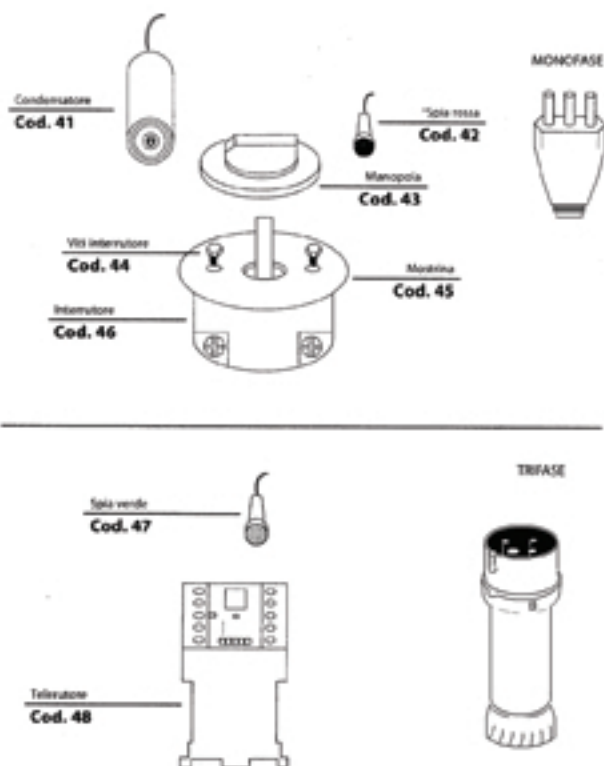

Esploso ricambi Macaf

COMPONENTI MOTORE

COLONNA SUPER - TIMER

COLONNA SUPER - AUTOMATICO

RETRO COLONNA SUPER

COMPONENTI ELETTRICI

COMPONENTI DOSATORE

COMPONENTI DOSATORE

SCATOLETTA PORTA MICRO

COMPONENTI PRESSINO

BOCCHETTONE PER DROGHERIA

COMPONENTI IRIS/LUXOR BASE

Corpo pressino fisso

Cod. 94

Pomolo

Platello Iris