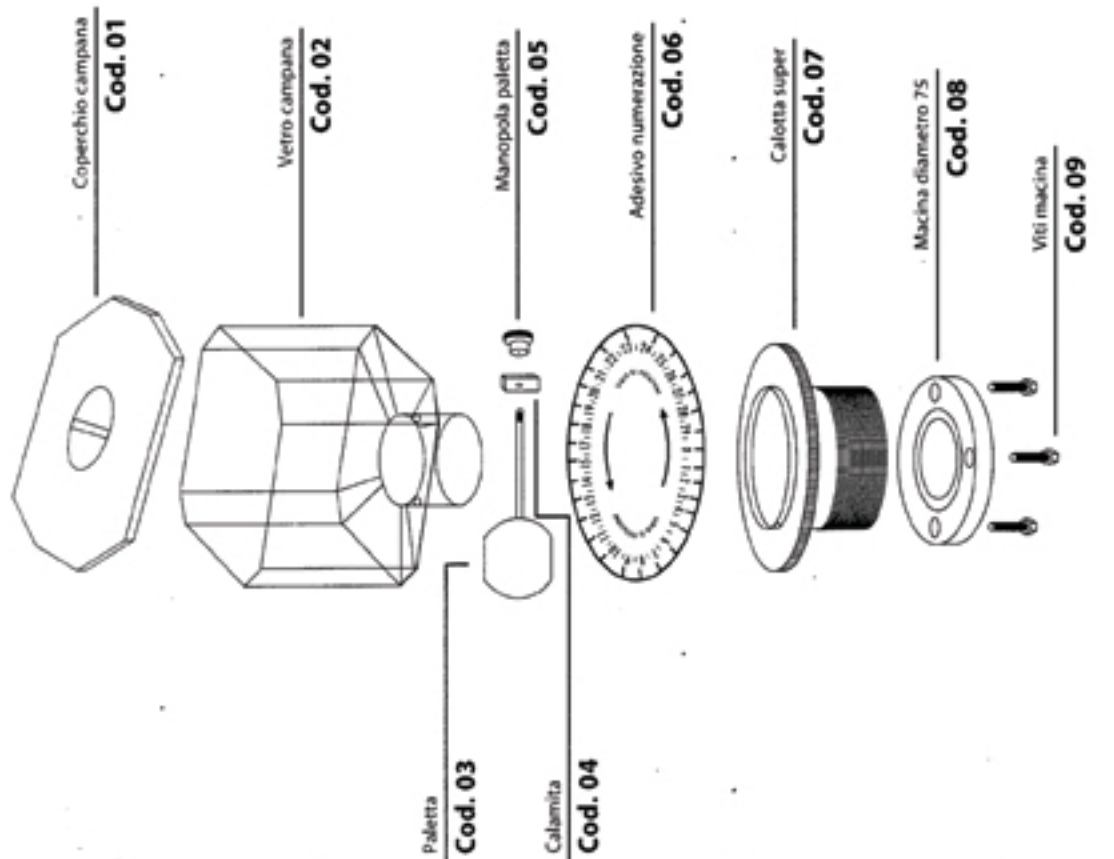

Esploso ricambi Macaf

COMPONENTI MOTORE

COLONNA SUPER - TIMER

COLONNA SUPER - AUTOMATICO

RETRO COLONNA SUPER

COMPONENTI ELETTRICI

COMPONENTI DOSATORE

COMPONENTI DOSATORE

SCATOLETTA PORTA MICRO

COMPONENTI PRESSINO

BOCCHETTONE PER DROGHERIA

COMPONENTI IRIS/LUXOR BASE

Corpo pressino fisso

Cod. 94

Pomolo

Platello Iris