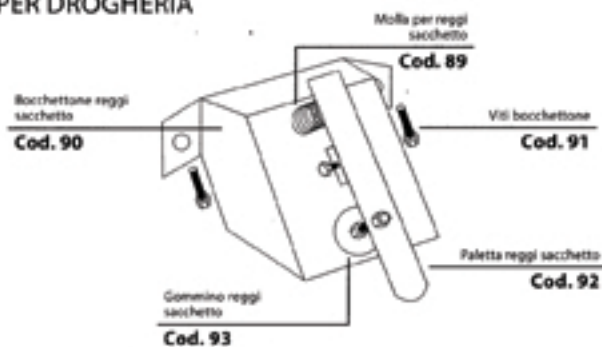

Esploso ricambi Macaf

COMPONENTI MOTORE

COLONNA SUPER - TIMER

COLONNA SUPER - AUTOMATICO

RETRO COLONNA SUPER

COMPONENTI ELETTRICI

COMPONENTI DOSATORE

COMPONENTI DOSATORE

SCATOLETTA PORTA MICRO

COMPONENTI PRESSINO

BOCCHETTONE PER DROGHERIA

COMPONENTI IRIS/LUXOR BASE

Corpo pressino fisso

Cod. 94

Pomolo

Platello Iris