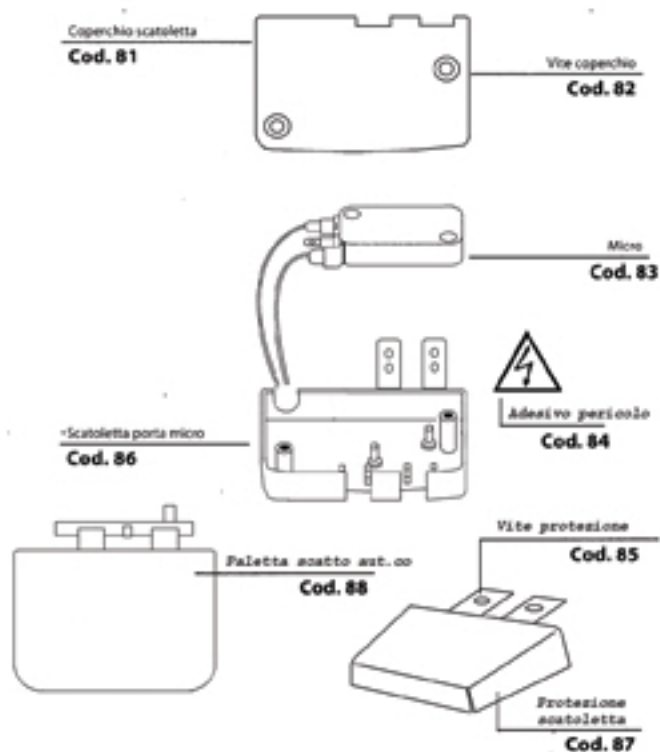

Esploso ricambi Macaf

COMPONENTI MOTORE

COLONNA SUPER - TIMER

COLONNA SUPER - AUTOMATICO

RETRO COLONNA SUPER

COMPONENTI ELETTRICI

COMPONENTI DOSATORE

COMPONENTI DOSATORE

SCATOLETTA PORTA MICRO

COMPONENTI PRESSINO

BOCCHETTONE PER DROGHERIA

COMPONENTI IRIS/LUXOR BASE

Corpo pressino fisso

Cod. 94

Pomolo

Platello Iris