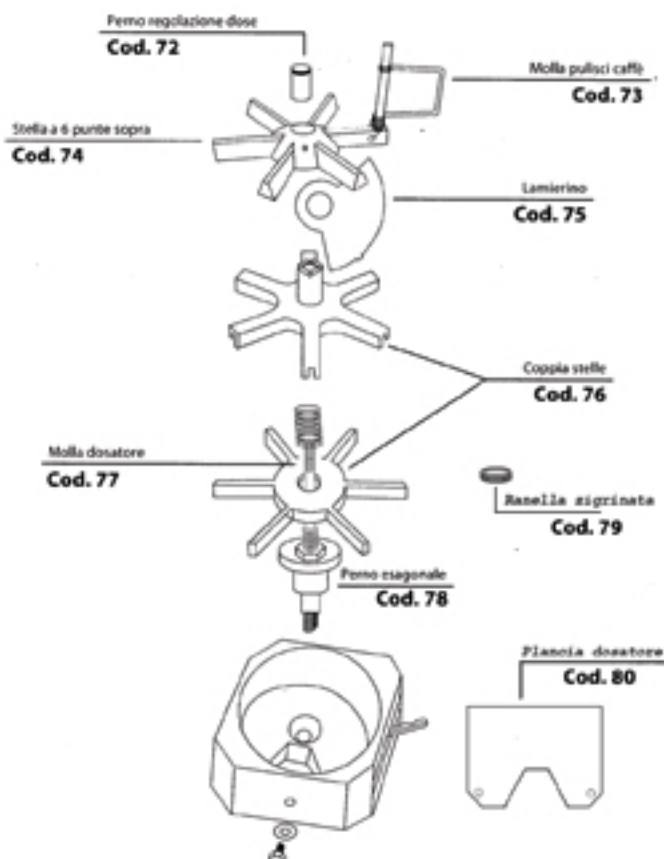

Esploso ricambi Macaf

COMPONENTI MOTORE

COLONNA SUPER - TIMER

COLONNA SUPER - AUTOMATICO

RETRO COLONNA SUPER

COMPONENTI ELETTRICI

COMPONENTI DOSATORE

COMPONENTI DOSATORE

SCATOLETTA PORTA MICRO

COMPONENTI PRESSINO

BOCCHETTONE PER DROGHERIA

COMPONENTI IRIS/LUXOR BASE

Corpo pressino fisso

Cod. 94

Pomolo

Platello Iris

Cod. 98

Saltarello iris

Cod. 95

Macina diametro 64

Cod. 99

Calotta iris

Cod. 96

Forcella iris

Cod. 100

Morsettiera

Cod. 97

Carcassa Timer

COD.103

Carcassa Automatica

COD.104

Quadro portamotore