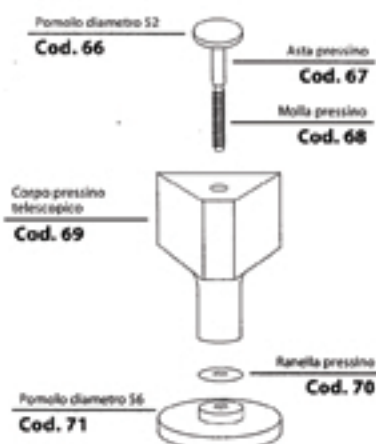

Esploso ricambi Macaf

COMPONENTI MOTORE

COLONNA SUPER - TIMER

COLONNA SUPER - AUTOMATICO

RETRO COLONNA SUPER

COMPONENTI ELETTRICI

COMPONENTI DOSATORE

COMPONENTI DOSATORE

SCATOLETTA PORTA MICRO

COMPONENTI PRESSINO

BOCCHETTONE PER DROGHERIA

COMPONENTI IRIS/LUXOR BASE

Corpo pressino fisso

Cod. 94

Pomolo

Platello Iris

Cod. 98

Saltarello iris

Cod. 95

Macina diametro 64

Cod. 99

Calotta iris

Cod. 96

Forcella iris